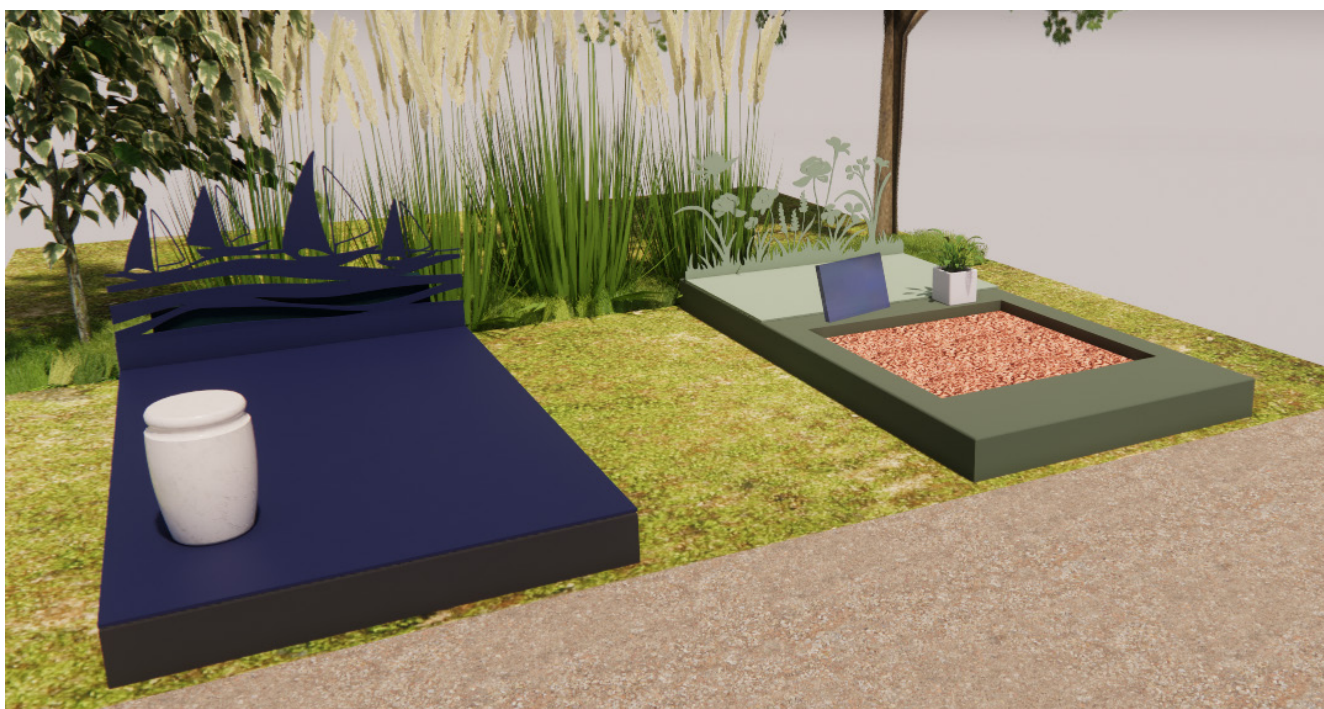

Possibilité n°2

Socle avec 1 traverse pour poser plus de plaques et vase. 2 vides intérieur pour mettre cailloux, ardoises, végétation ou habillage

Possibilité n°3

Socle avec 2 traverses

Possibilité n°4

Socle complètement recouvert par un habillage

MONU METAL

LA FLAMME

L'ANGE

VISAGE

Stèle avec ou sans le Visage
En relief mais soudé l'un à l'autre

Texte personnalisable

Variante sur cette proposition
-Intérieur en végétation
(attention : penser à l'entretien)

MONU METAL

LA NATURE

L'EAU
Stèle bateau

Variante proposée :
Habillage qui recouvre le socle

LE CHAMP DE FLEURS
Stèle d'un champ de fleur

Variante proposée :
-Habillage sur une partie
-Tuile concassée sur la 2nd

Possible de choisir les couleurs et le remplissage

MONU METAL

COEUR

Design plus classique

Stèle : forme au choix

Ruban forme de coeur en relief sur la stèle

RELIGION

Dessins religieux
Croix avec la Vierge Marie