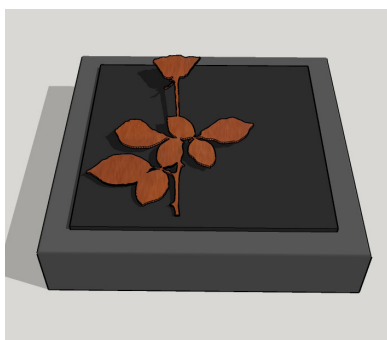

CAVURNE & PERSONNALISATION

Création de cavurne.

Demande de personnalisation : dessin d'une rose.

Propositions faites :

Modèle sobre et moderne

Couleurs au choix

Nom / Prénoms / Date :
possibilité de gravure , découpe laser ou
texte 3D

MONU METAL