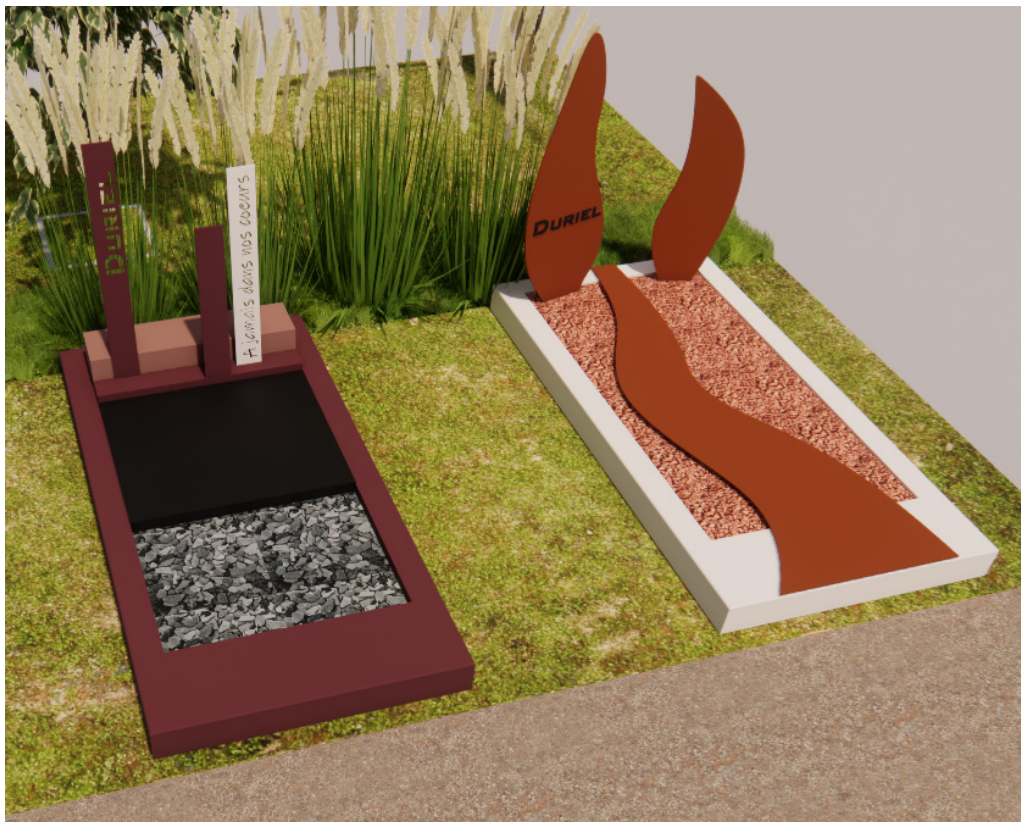

UN CHEMIN, UNE HISTOIRE

Autres possibilités avec des stèles découpées
Dos de bouquins avec un texte personnalisé qui peut s'accorder avec un socle / habillage
Ou un chemin qui recouvre les tuiles concassées

MONU METAL