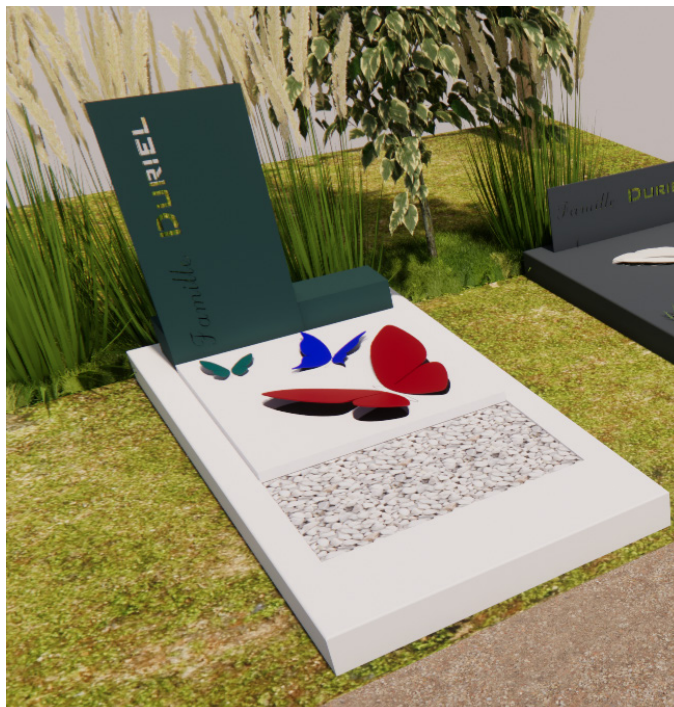

L'ARBRE DE VIE

Arbre de vie
Gravure sur le côté de l'arbre

Variante proposée :
-Ardoise concassée

MONU METAL

LES PAPILLONS ET LA PLUME

Le voyage, la légèreté...

Plume et papillons en relief avec possibilité de mettre de la couleur
La stèle peut être imaginée plus ou moins haute, plus ou moins large
Ou aucune stèle

Possible de choisir les couleurs et le remplissage

MONU METAL

COEUR

Design plus classique

Stèle : forme au choix

Ruban forme de coeur en relief sur la stèle

RELIGION

Dessins religieux
Croix avec la Vierge Marie