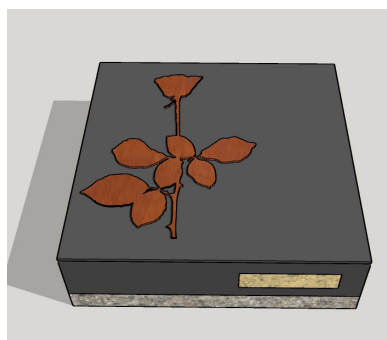

CAVURNE & PERSONNALISATION

Création de cavurne.

Demande de personnalisation : dessin d'une rose.

Propositions faites :

Modèle sobre et moderne

Couleurs au choix

Nom / Prénoms / Date :
possibilité de gravure , découpe laser ou
texte 3D

MONU METAL