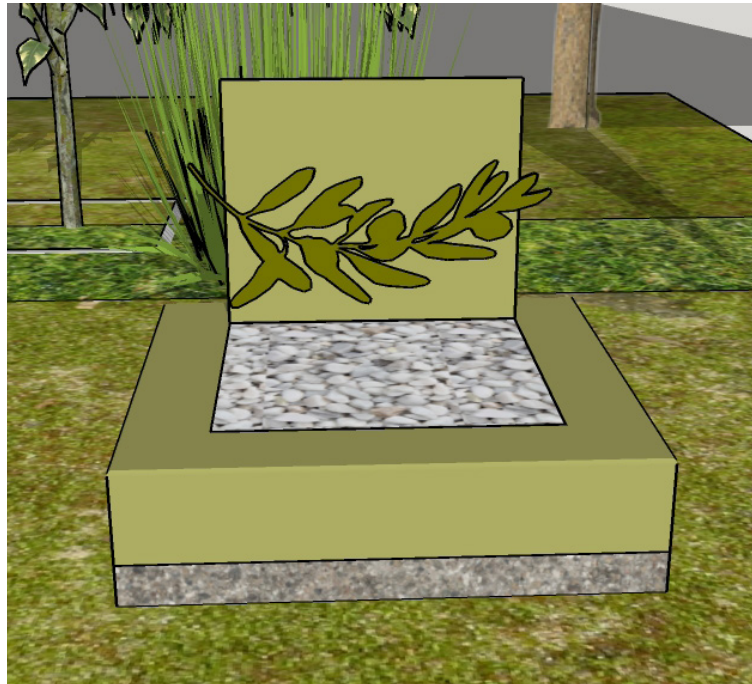

Possibilité n°2

Socle avec 1 traverse pour poser plus de plaques et vase. 2 vides intérieur pour mettre cailloux, ardoises, végétation ou habillage

Possibilité n°3

Socle avec 2 traverses

Possibilité n°4

Socle complètement recouvert par un habillage

MONU METAL

MODELES QUI S'ADAPTENT

Les grands modèles peuvent s'adapter sur un format de cavurne

Le laurier, les papillons, l'arbre de vie...

Suivant les modèles, possible de les mettre sur le socle ou en stèle

MONU METAL

L'OLIVIER

Branche d'olivier

La branche est soit en position de stèle, soit sur le socle.

NATURE

Montagnes

Fleurs et oiseaux

Le Voyage, S'envoler...