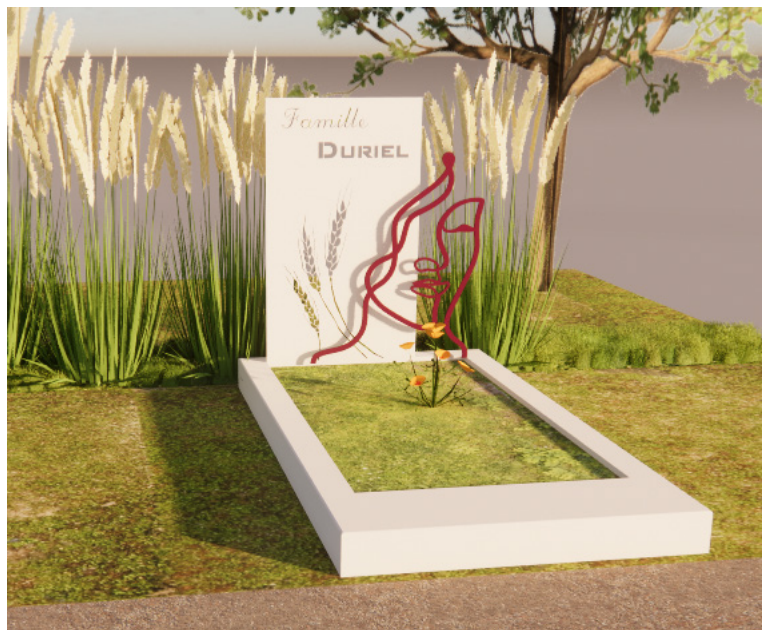

Possibilité n°2

Socle avec 1 traverse pour poser plus de plaques et vase. 2 vides intérieur pour mettre cailloux, ardoises, végétation ou habillage

Possibilité n°3

Socle avec 2 traverses

Possibilité n°4

Socle complètement recouvert par un habillage

MONU METAL

LA FLAMME

L'ANGE

VISAGE

Stèle avec ou sans le Visage
En relief mais soudé l'un à l'autre

Texte personnalisable

Variante sur cette proposition
-Intérieur en végétation
(attention : penser à l'entretien)

MONU METAL

LA NATURE

L'EAU
Stèle bateau

Variante proposée :
Habillage qui recouvre le socle

LE CHAMP DE FLEURS
Stèle d'un champ de fleur

Variante proposée :
-Habillage sur une partie
-Tuile concassée sur la 2nd

Possible de choisir les couleurs et le remplissage

MONU METAL

COEUR

Design plus classique

Stèle : forme au choix

Ruban forme de coeur en relief sur la stèle

RELIGION

Dessins religieux
Croix avec la Vierge Marie