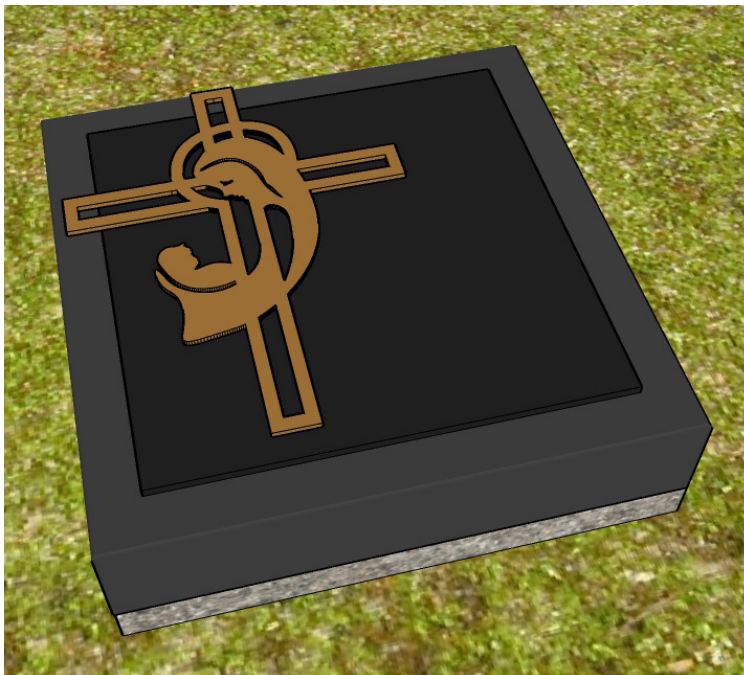

MONU METAL

L'OLIVIER

Branche d'olivier

La branche est soit en position de stèle, soit sur le socle.

NATURE

Montagnes

Fleurs et oiseaux

Le Voyage, S'envoler...

Possible de choisir les couleurs et le remplissage

MONU METAL

COEUR

Design plus classique

Stèle : forme au choix

Ruban forme de coeur en relief sur la stèle

RELIGION

Dessins religieux
Croix avec la Vierge Marie