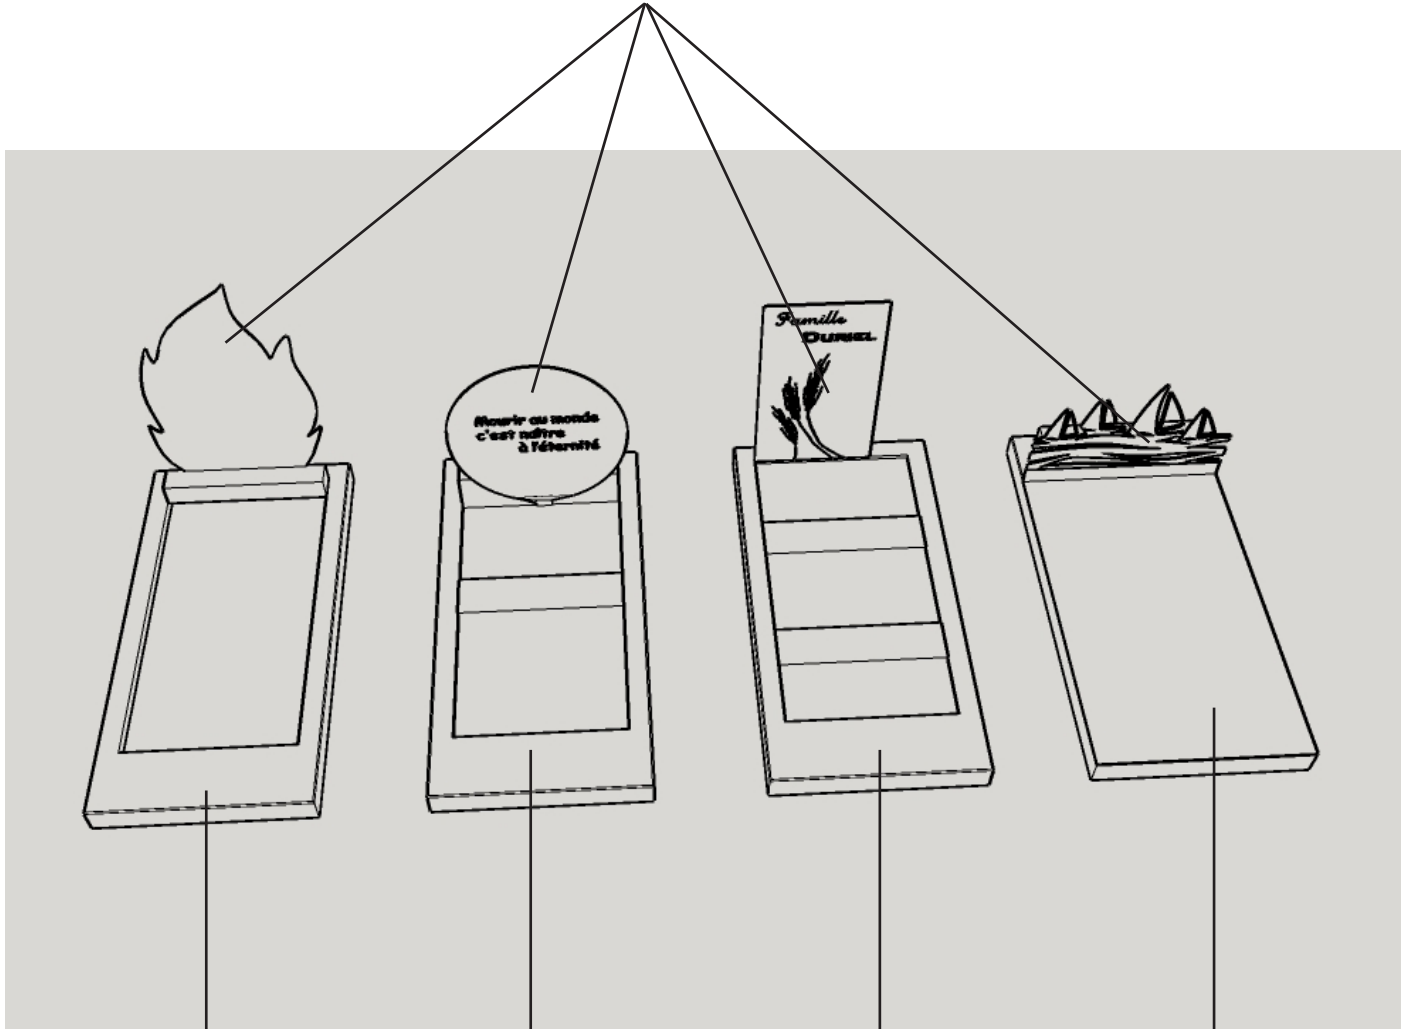

EXPLICATIONS

Couleurs, textes et design totalement personnalisable, au choix.

Avec ou sans stèle

Possibilité n°1

Socle vide intérieur pour mettre cailloux, ardoise ou végétation

Possibilité n°2

Socle avec 1 traverse pour poser plus de plaques et vase. 2 vides intérieur pour mettre cailloux, ardoises, végétation ou habillage

Possibilité n°3

Socle avec 2 traverses

Possibilité n°4

Socle complètement recouvert par un habillage