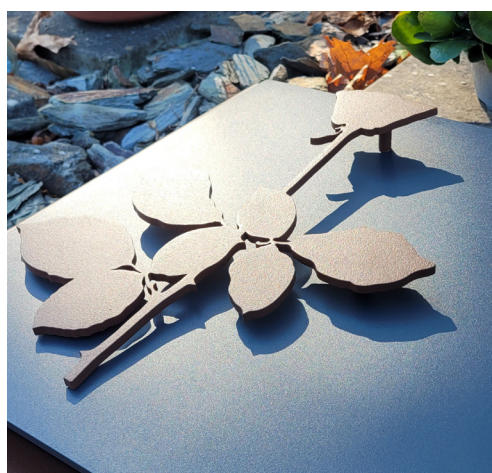

CAVURNE & PERSONNALISATION

Création de cavurne.

Demande de personnalisation : dessin d'une rose.

Propositions faites :

Modèle sobre et moderne

Couleurs au choix

Nom / Prénoms / Date :
possibilité de gravure , découpe laser ou
texte 3D

MONU METAL